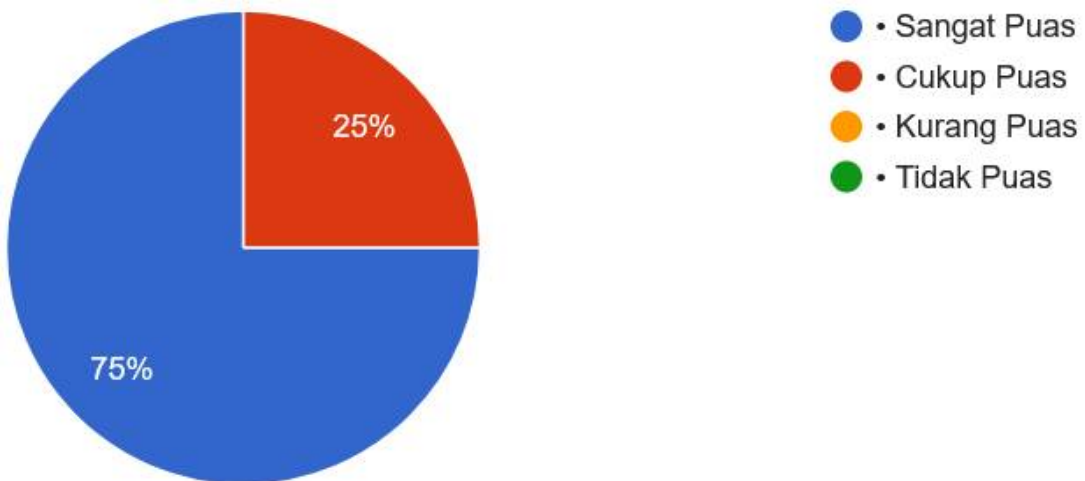

2. Bagaimana pendapat anda terhadap prosedur kerjasama di JTPI?