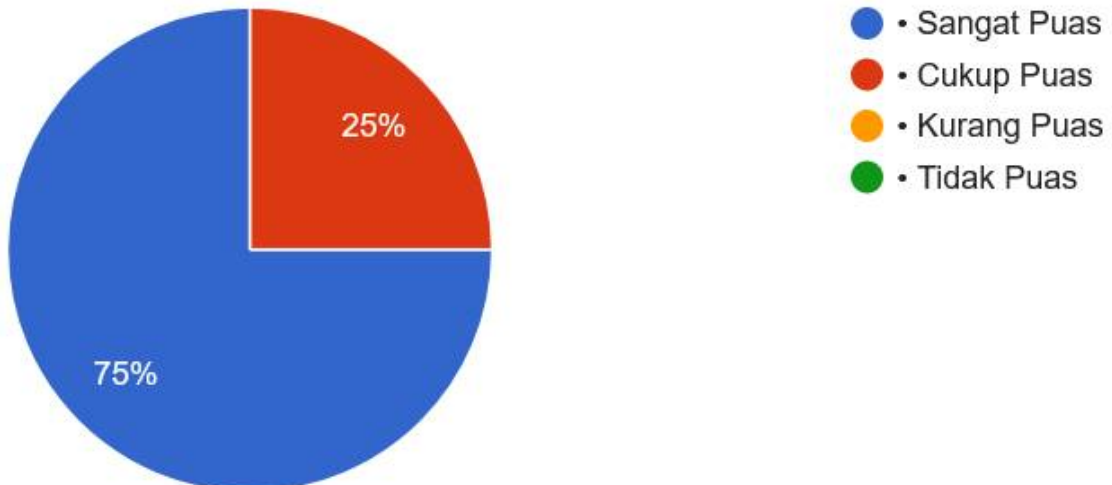

5. Bagaimana tanggapan anda mengenai efektivitas kerjasama dengan JTPI?