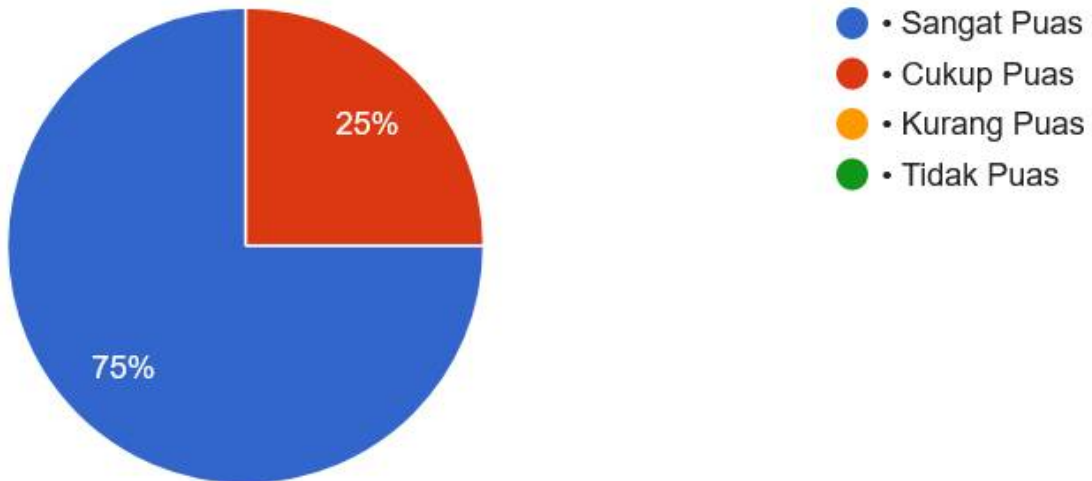

4. Bagaimana tanggapan anda terhadap manfaat yang diterima dari kerjasama dengan JTPI?